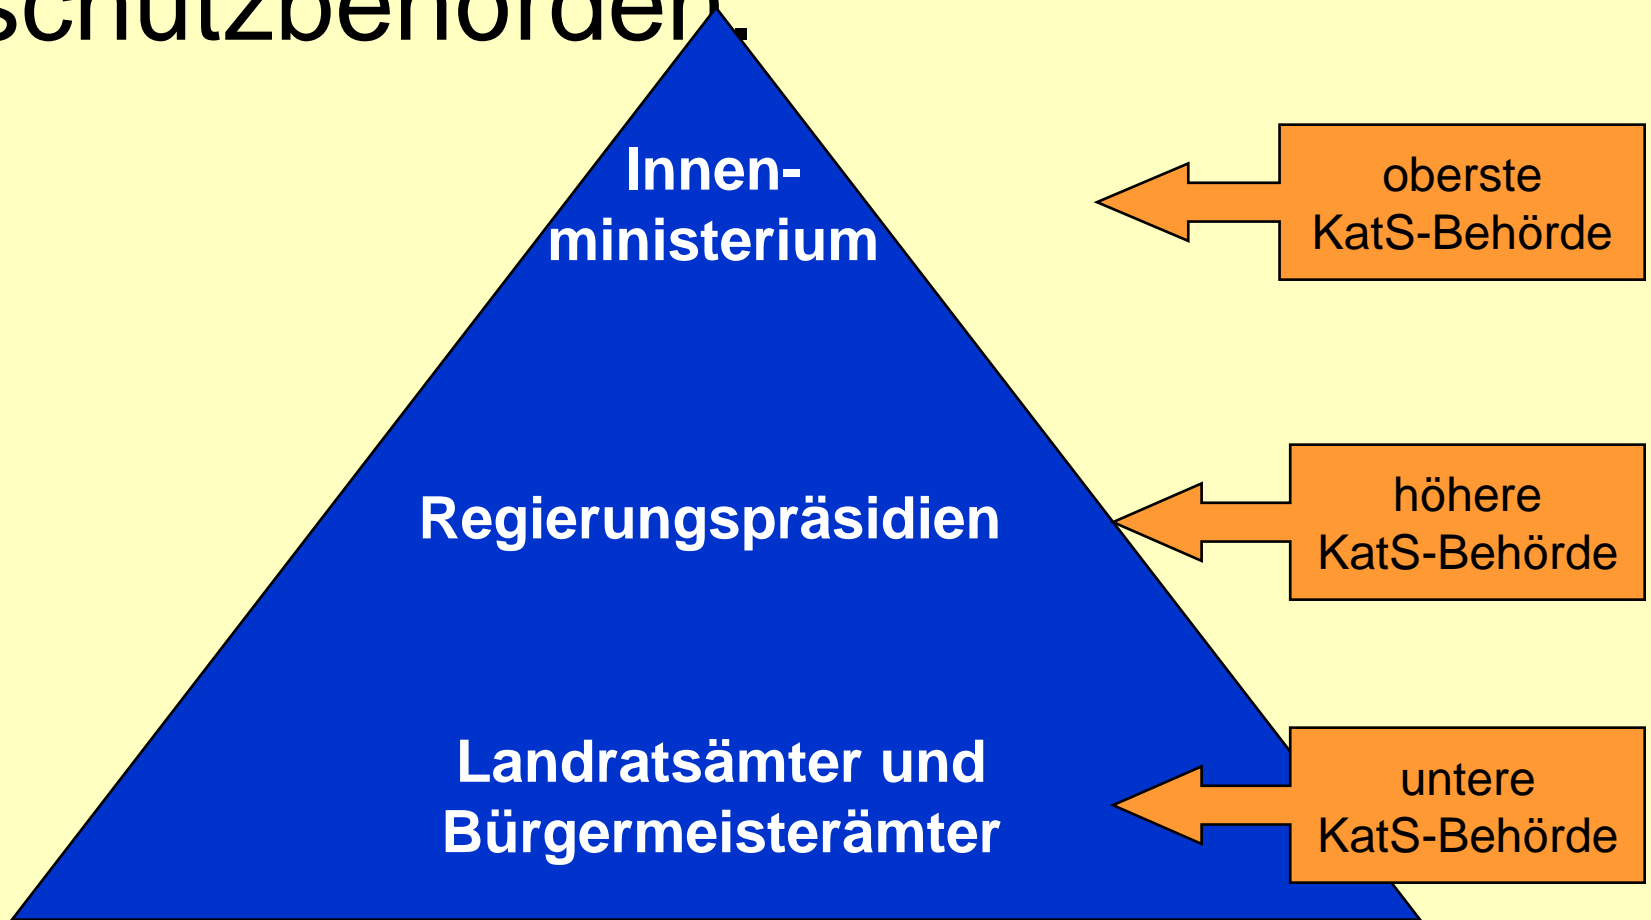

Länder

Baden-Württemberg

INNENMINISTERIUM

Friedensmäßiger Katastrophenschutz.

Begriffsdefinition.

▪ Katastrophe...

▪ ... ist ein Ereignis, das

- Leben oder Gesundheit zahlreicher Menschen
- die Umwelt
- erhebliche Sachwerte
- Versorgung der Bevölkerung

in ungewöhnlichen Maße gefährdet oder schädigt, dass

einheitliche Leitung der Abwehrmaßnahmen durch die Katastrophenschutzbehörde geboten erscheint.

§ 1 Abs. 2 LKatSG

Baden-Württemberg

INNENMINISTERIUM

Hierarchie der Katastrophenschutzbehörden