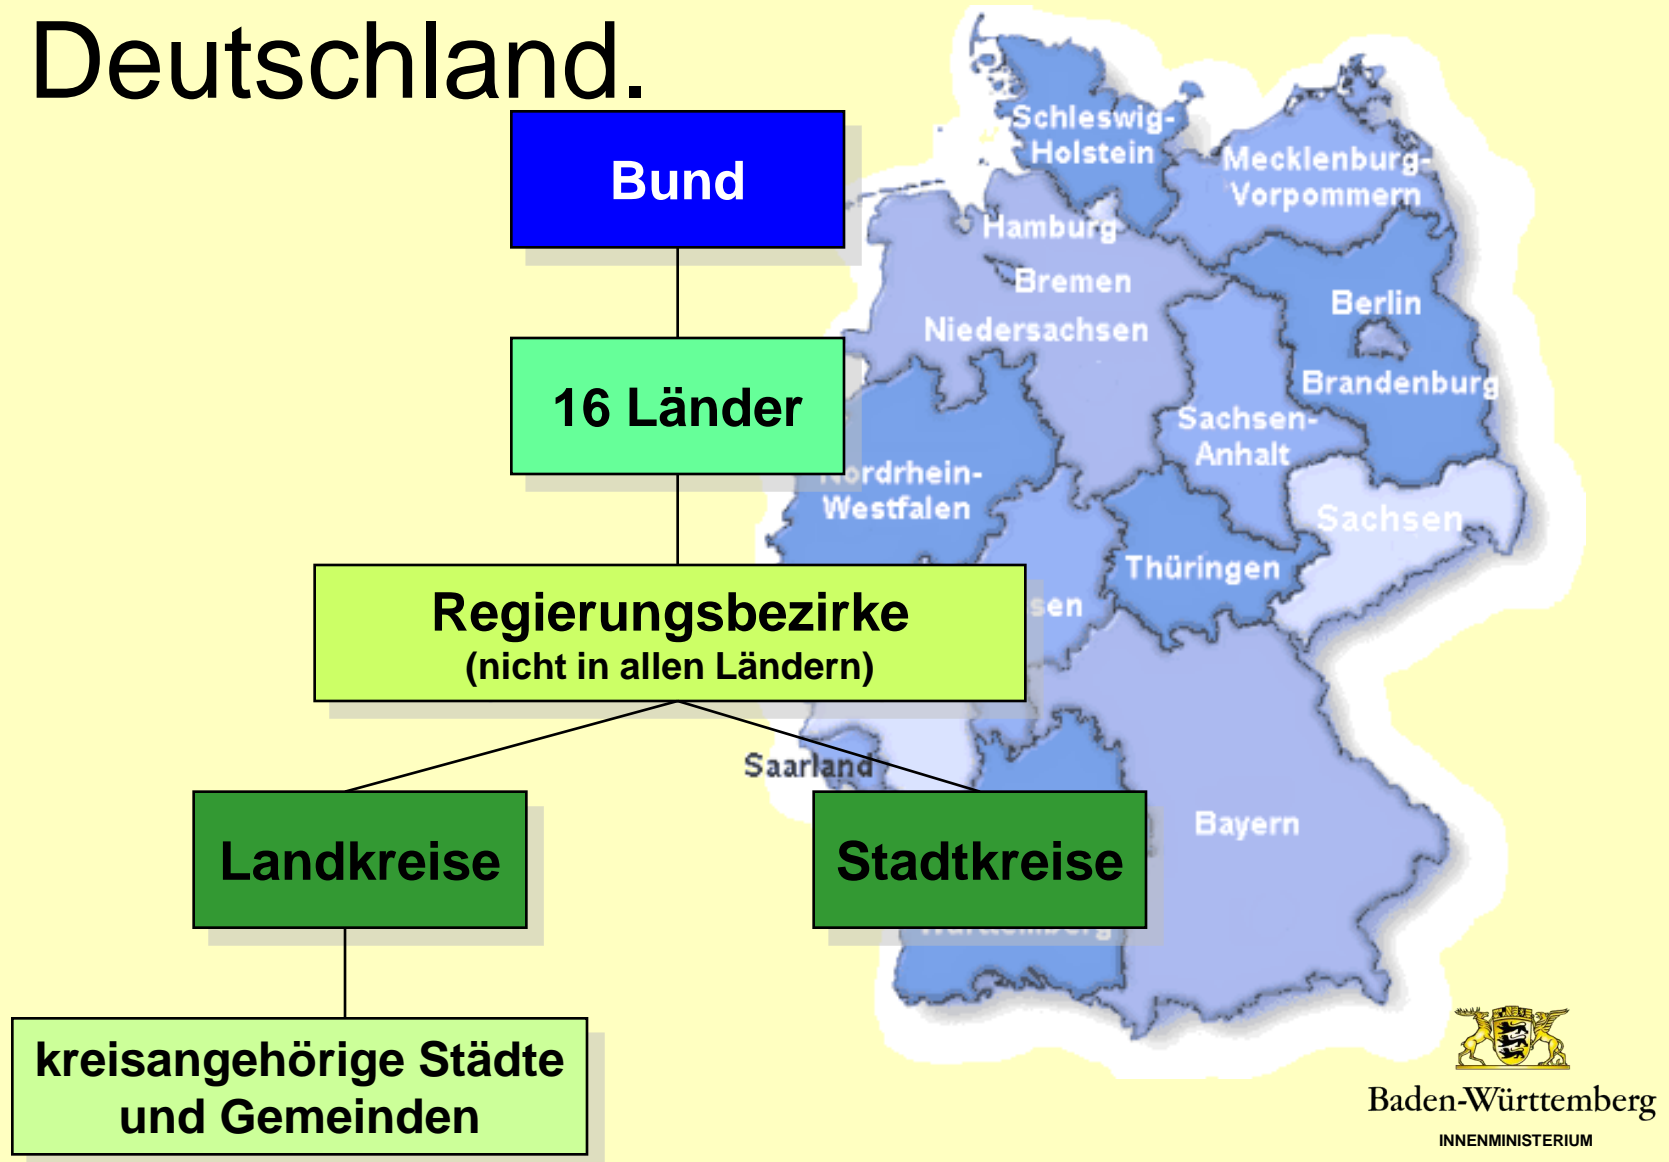

Zivil- und Katastrophenschutz in Deutschland.

Baden-Württemberg

INNENMINISTERIUM

Staatsaufbau der Bundesrepublik Deutschland.

Zuständigkeiten im Katastrophen- und Zivilschutz.

Verteidigungsfall

Aufgabe des Bundes
(Katastrophenschutz
im Zivilschutz)

nach Art. 73 Grundgesetz

**Katastrophenschutz
in Friedenszeiten**

Aufgabe der Länder
(Friedensmäßiger
Katastrophenschutz)

nach Art. 30 / 70 Grundgesetz

Aufgabe des Bundes.

4 Hauptaufgaben:

- Aufrechterhaltung der Staats- und Regierungsgewalt
- **Zivilschutz**
- Versorgung
- Unterstützung der Streitkräfte

Länder

Baden-Württemberg

INNENMINISTERIUM

Friedensmäßiger Katastrophenschutz.

Begriffsdefinition.

▪ Katastrophe...

▪ ... ist ein Ereignis, das

- Leben oder Gesundheit zahlreicher Menschen
- die Umwelt
- erhebliche Sachwerte
- Versorgung der Bevölkerung